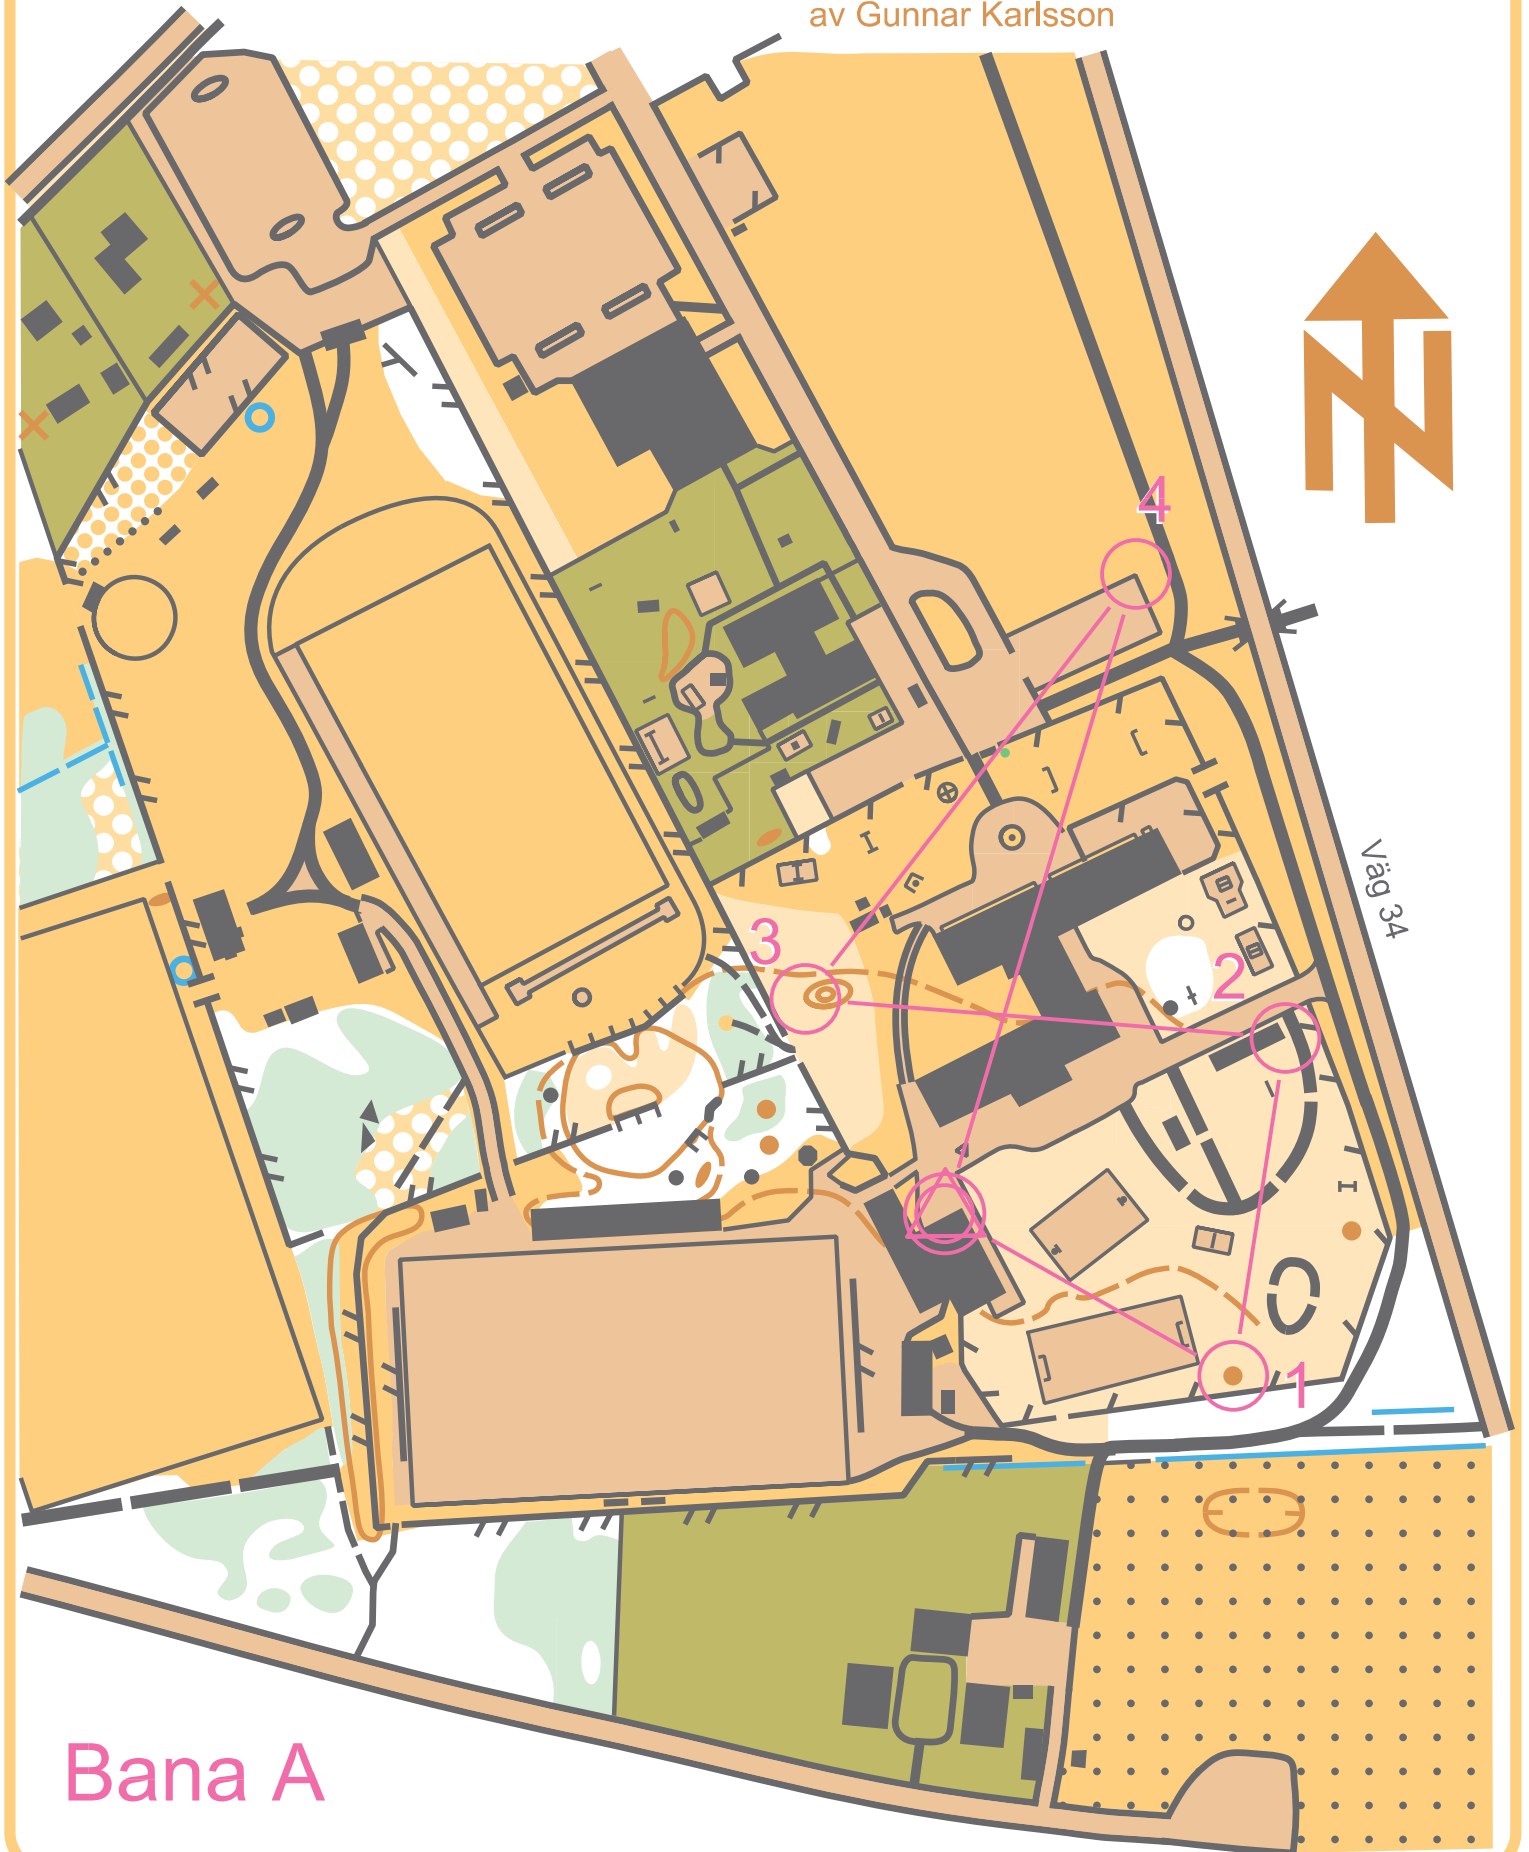

Målilla skolkarta

Skala: 1:2000
Ritad: 2012-11-07
av Gunnar Karlsson

Bana A