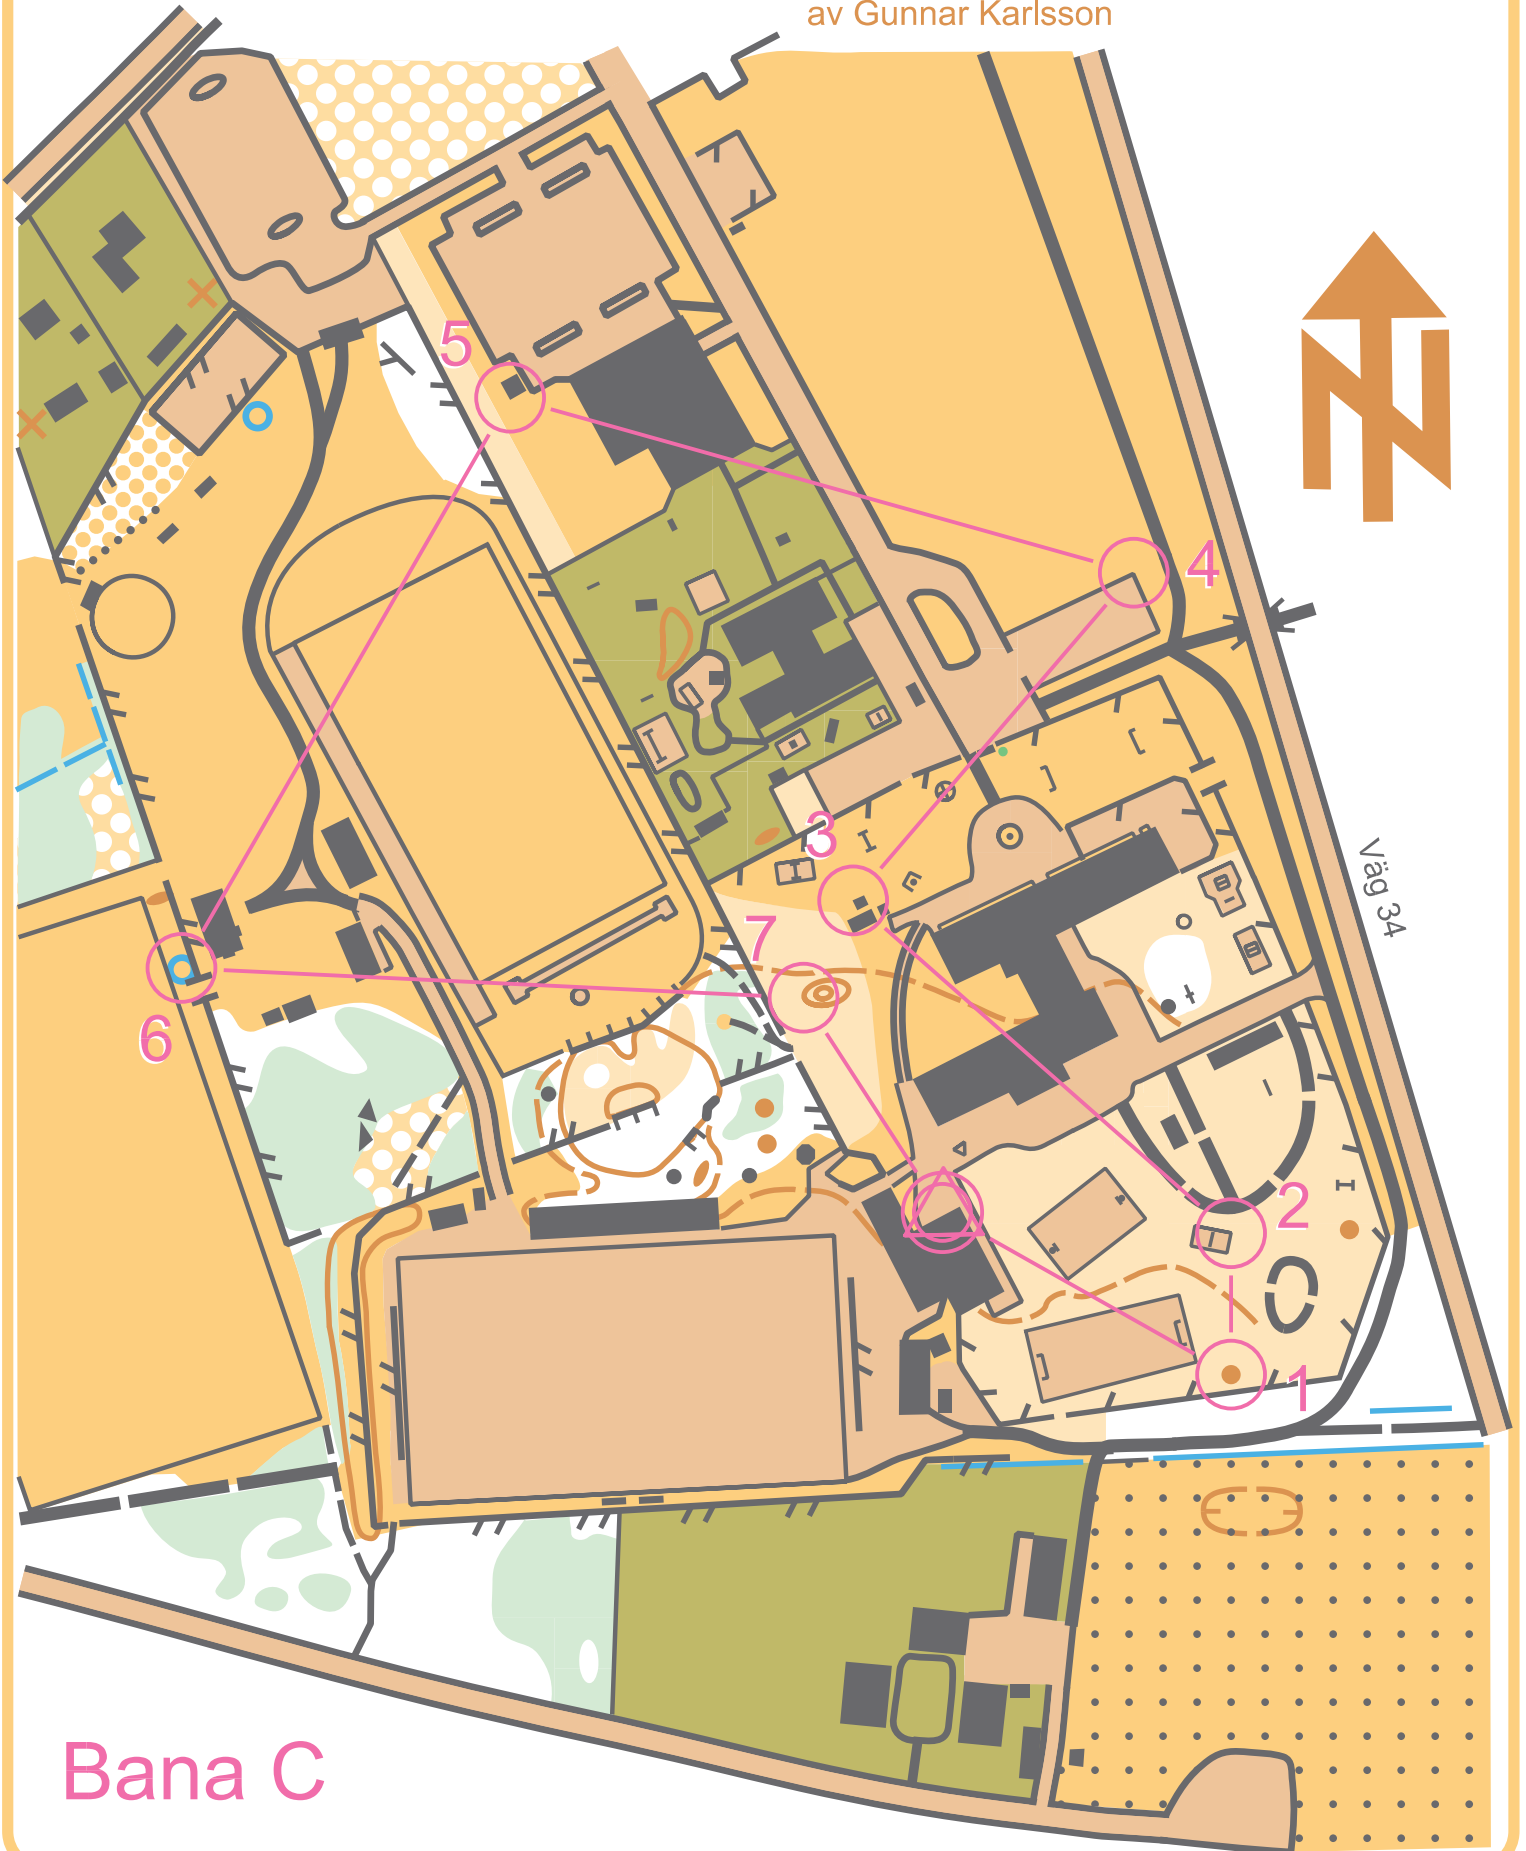

Målilla skolkarta

Skala: 1:2000

Ritad: 2012-11-07

av Gunnar Karlsson

Bana C