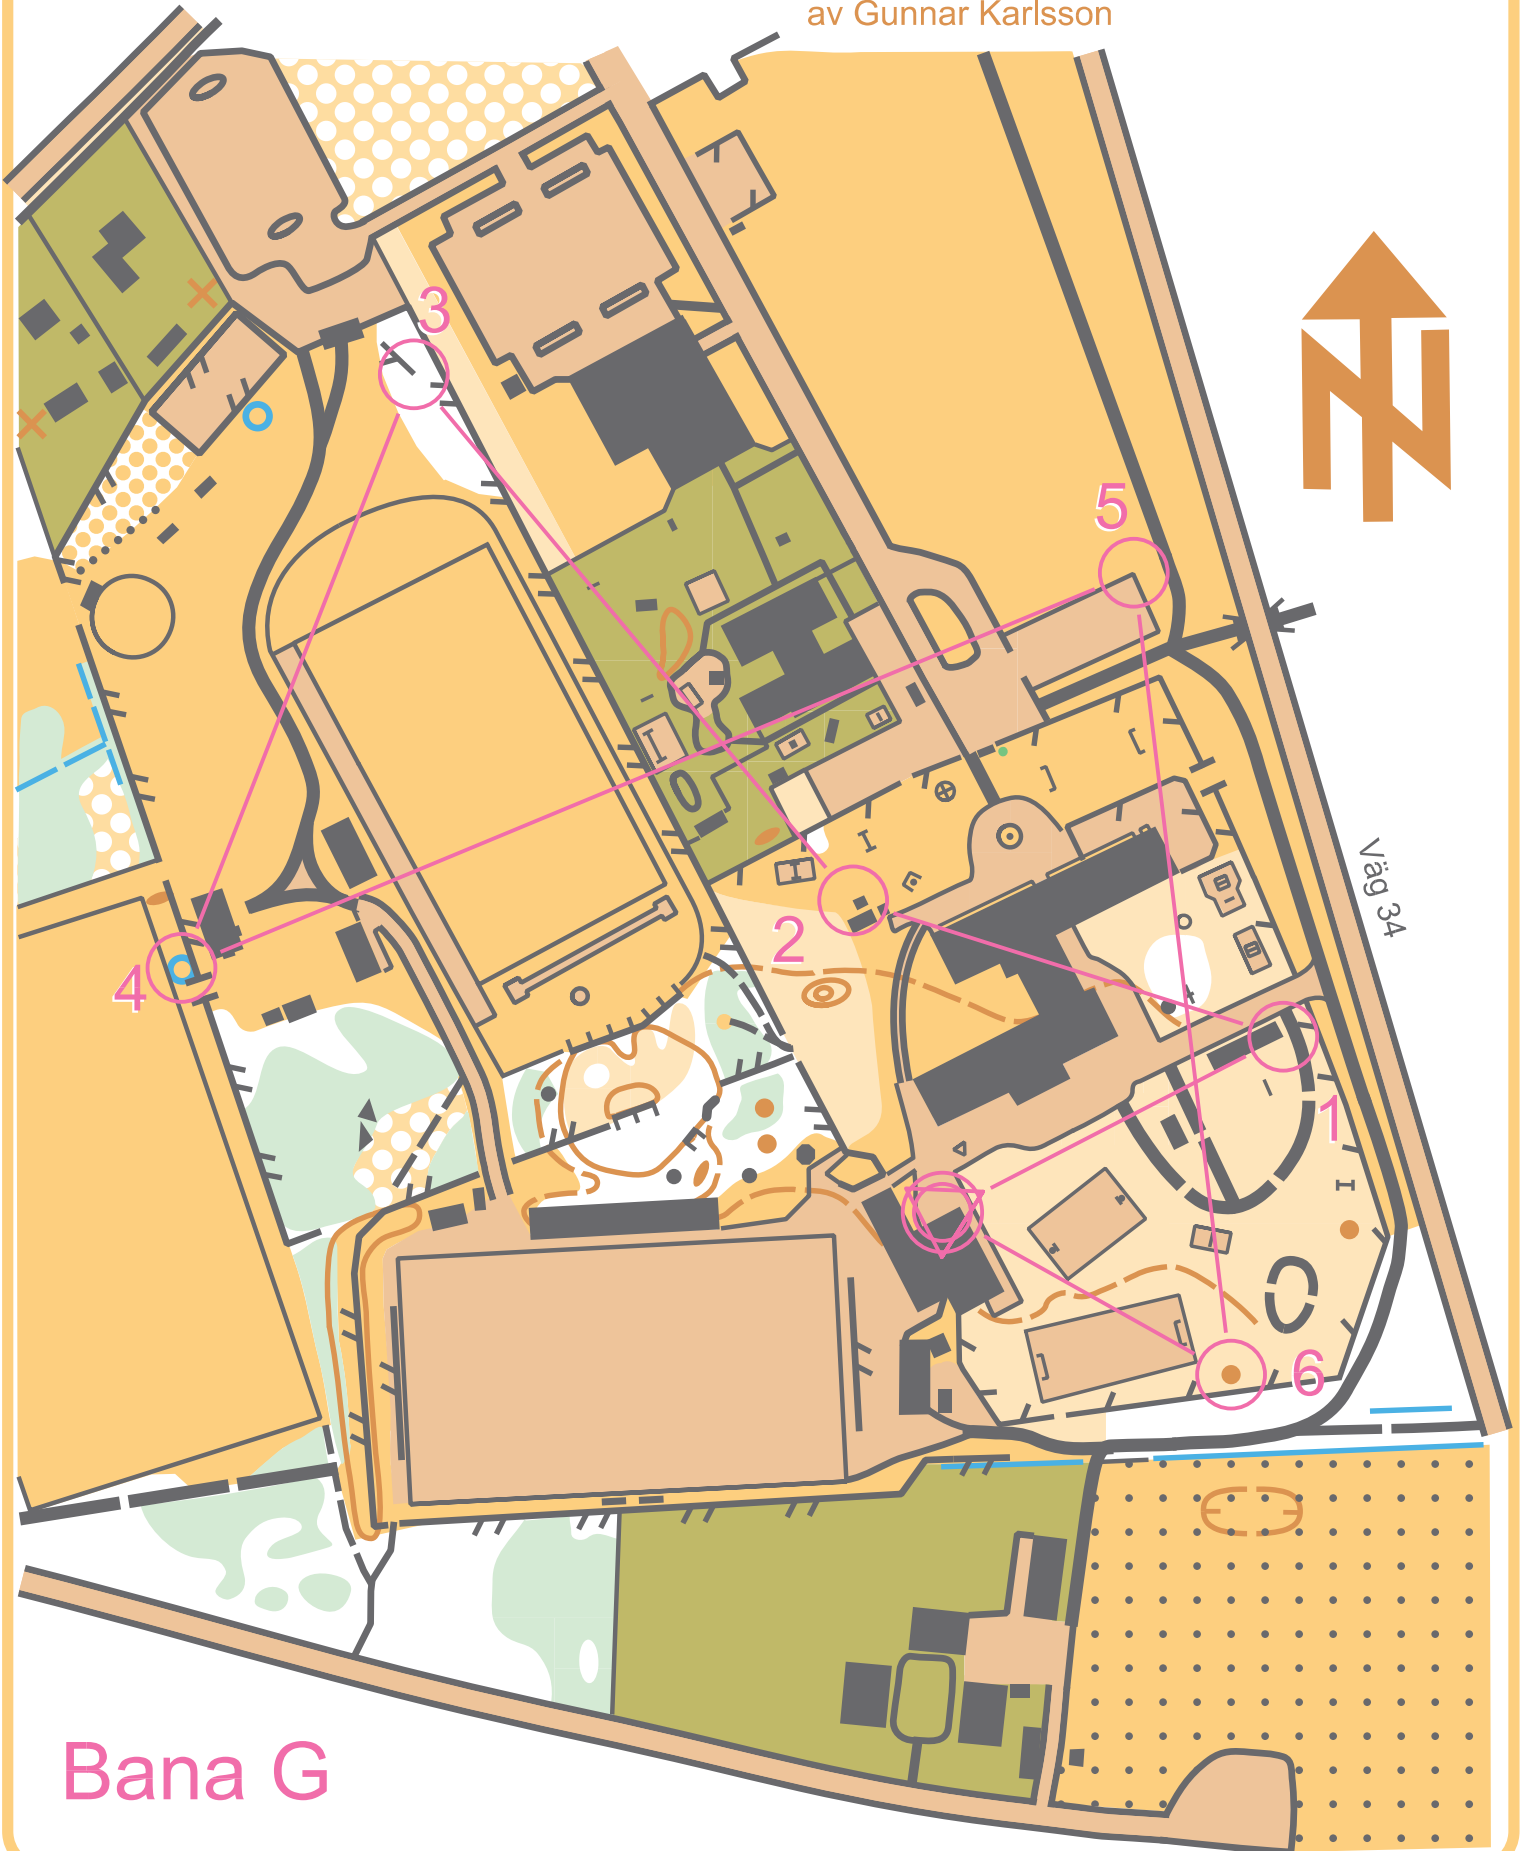

Målilla skolkarta

Skala: 1:2000

Ritad: 2012-11-07

av Gunnar Karlsson

Bana G